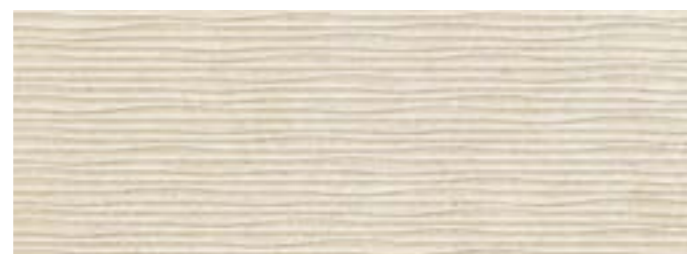

PORCELAIN & WALL TILE

- VERSA -

Floor & Wall

La colección VERSA reinterpreta la belleza atemporal de la piedra francesa con un espíritu contemporáneo, combinando texturas inspiradas en fósiles y superficies suaves de tonos cálidos que evocan autenticidad, equilibrio y una elegancia refinada. Su versatilidad la hace ideal para interiores de estilo mediterráneo, nórdico y moderno, ofreciendo una amplia gama de formatos que incluyen tecnología STRATA (100x275), porcelánicos con relieve (60x120) y revestimientos lineales en colores White y Sand. La serie VERSA WALL (33x100) traslada esta esencia a superficies verticales, con decorados texturizados y acabados naturales que transforman los espacios en entornos inmersivos y dinámicos. Más que una superficie, VERSA es una expresión material de libertad, armonía y la belleza pura de la naturaleza.

The VERSA collection reimagines the timeless beauty of French stone with a contemporary spirit, blending fossil-inspired textures and smooth, warm-toned surfaces that evoke authenticity, balance, and refined elegance. Its versatility makes it ideal for Mediterranean, Nordic, and modern interiors, offering a wide range of formats including STRATA technology (100x275), porcelain reliefs (60x120), and linear wall tiles in White and Sand. The VERSA WALL series (33x100) brings this essence to vertical surfaces, with textured décors and natural finishes that transform spaces into immersive, dynamic environments. More than a surface, VERSA is a material expression of freedom, harmony, and the pure beauty of nature.

VERSA Sand decor (60x120) | Porcelain

VERSA Beige decor (60x120) | Porcelain

VERSA White | wall

VERSA Sand | wall

VERSA White Lines | wall

VERSA Sand Lines | wall

VERSA White Waves | wall

VERSA Sand Waves | wall