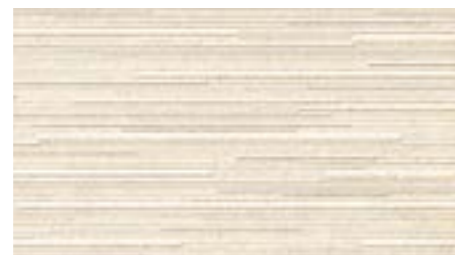

VERSA Sand decor (60x120) | Porcelain